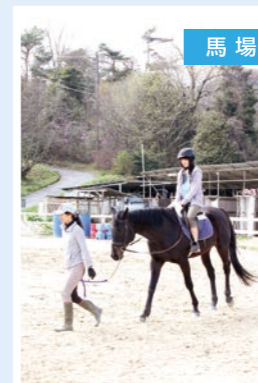

# 運動施設 屋外

楽しい自然とのふれあいを演出。

様々なスポーツで気持ちのよい汗をかき、馬とふれあう。  
里山では様々な冒険が待っています。

テニスコート

3面のコート(クレーコート)が  
ご利用できます。

多目的グラウンド

テニスコート4面分 (38m×68m)

馬場

乗馬体験からさまざまな馬術大会  
まで幅広くご利用できます。

遊歩道

冒険の森

指導者がいる場合のみご利用になれます。

野球場

外野およびダッグアウト前はすべて人工芝。  
ダッグアウトそばにブルベンを配置。  
内野用照明設備あり。  
バックネット裏に約200名収容のスタンドを設置。