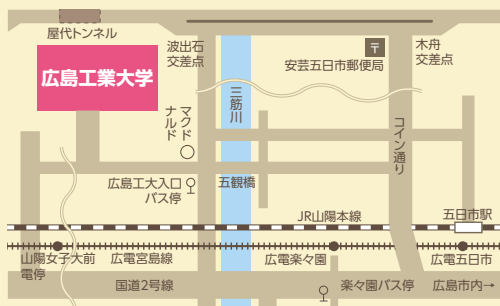

第26回

花と緑のキャンパス

ふれあひ
フェスタ

開催日 **4月28日(日) 10:00~15:00**

広島工業大学キャンパスにて、さまざまな企画をご用意しています。

※詳しくは裏面をご覧ください。

JR・私鉄

山陽本線五日市駅または廿日市駅で下車し、
広電宮島線に乗り換え楽々園駅で下車、徒歩15分。

バス

五日市駅南口発の東観音団地・藤の木団地・杉並台団地・
湯来温泉方面行き、広島工大入口バス停下車。

自家用車

駐車場をご用意しております。
※混雑が予想されますので、公共交通機関と併せて
ご利用いただきますようお願いいたします。

4月28日(日)

催物

ペットボトルロケットを飛ばそう!(雨天中止)

ペットボトルでロケットを作ります。
その飛距離に思わずビックリ!
500ml炭酸飲料の空きペットボトル容器(ふた付き)を
持ってきてくださいね。

【受付開始】10:00~

【先着100名】※整理券を配付します。

【受付場所】グリーンフィールドH.I.T.

スライムをつくろう!

スライムができる仕組みを学び、実際にスライムを
作っていきます。
本学の女子学生もサポートします!

【受付開始】10:00~

【各回 先着15名(全5回)】

【受付場所】講義棟Nexus21 2階アゼリア広場

茶席・野点

凜とした雰囲気の中、本学茶道部(上田宗箇流)の学生が
おもてなしいたします。
お抹茶を味わいに来ませんか。

【受付開始】10:00~

【先着1,000名】

【受付場所】茶室(雙鶴堂・そうかくどう)入口

- *キャンパス内植物見学ツアー
- *二重焼無料サービス
- *和太鼓演奏
- *学内レストランLEAF GARDEN 学食ランチ体験(有料)
- *いきいき長生き♪健康測定
- *駄菓子販売コーナー
- *春の花木や苗の販売コーナー